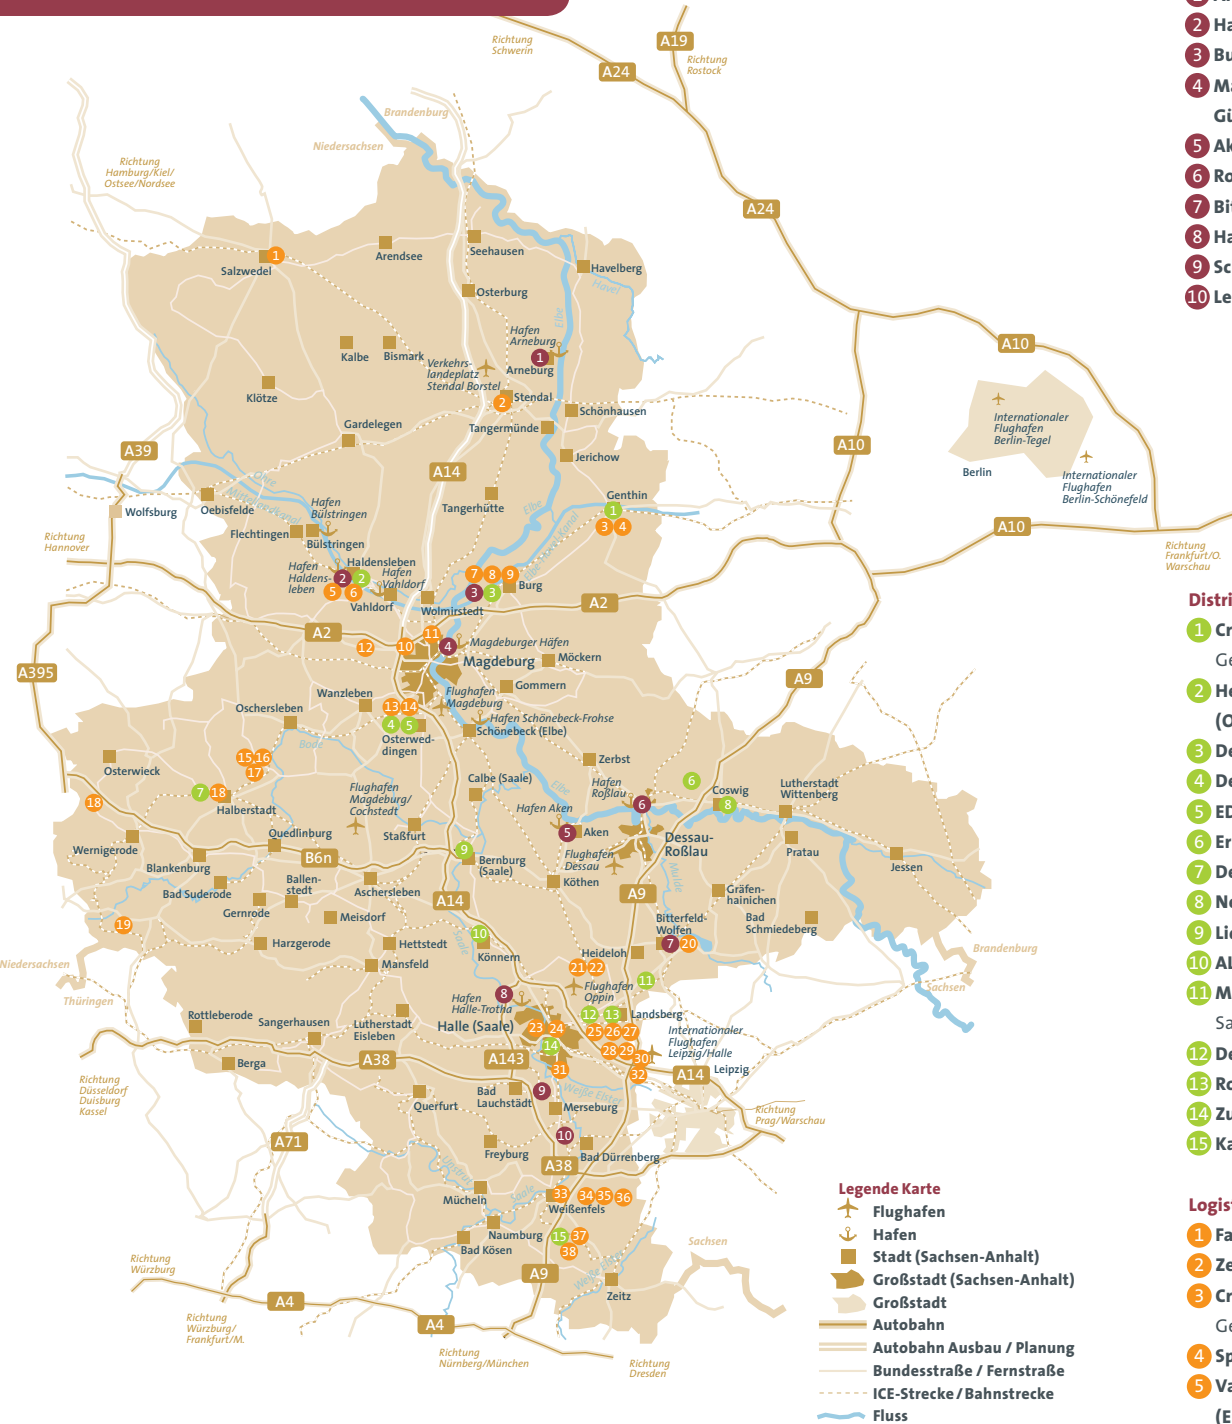

SACHSEN-ANHALT

- Legende Karte**
- Flughafen
 - Hafen
 - Stadt (Sachsen-Anhalt)
 - Großstadt (Sachsen-Anhalt)
 - Autobahn
 - Autobahn Ausbau / Planung
 - Bundesstraße / Fernstraße
 - ICE-Strecke / Bahnstrecke
 - Fluss

KV Terminals (Kombinierter Verkehr)

- 1 Arneburg
- 2 Haldensleben | Hafen
- 3 Burg
- 4 Magdeburg Rothensee | Hafen
Güterverkehrszentrum (GVZ)
- 5 Aken (Elbe) | Hafen
- 6 Roßlau | Hafen
- 7 Bitterfeld-Wolfen
- 8 Halle-Trotha | Hafen
- 9 Schkopau
- 10 Leuna

Öffentliche Binnenhäfen mit trimodalem Anschluss

- Magdeburg, Schönebeck-Frohse, Halle-Trotha, Aken (Elbe), Arneburg, Bülstringen, Haldensleben, Roßlau, Vahldorf

Wichtige Verkehrsknotenpunkte Verkehrsträger Schiene

Magdeburg, Halle (Saale), Dessau-Roßlau, Aschersleben, Bernburg (Saale), Bitterfeld-Wolfen, Halberstadt, Salzwedel, Sangerhausen, Stendal

Verkehrsknotenpunkte Straße

Magdeburg A2 | A14 | B1 | B71 | B81
 Halle (Saale) A9 | A14 | A38 | A143 | B6 | B80 | B100
 Dessau-Roßlau A9 | B184 | B185
 Bernburg (Saale) A14 | B6n | B185
 Bitterfeld-Wolfen A9 | B100 | B183 | B184
 Burg A2 | B1 | B246
 Stendal A14 (in Planung) | B107 | B188 | B189
 Weißenfels A9 | A38 | B87 | B91 | B176
 Halberstadt B6n | B79 | B81 | B245
 Salzwedel B71 | B190 | B248