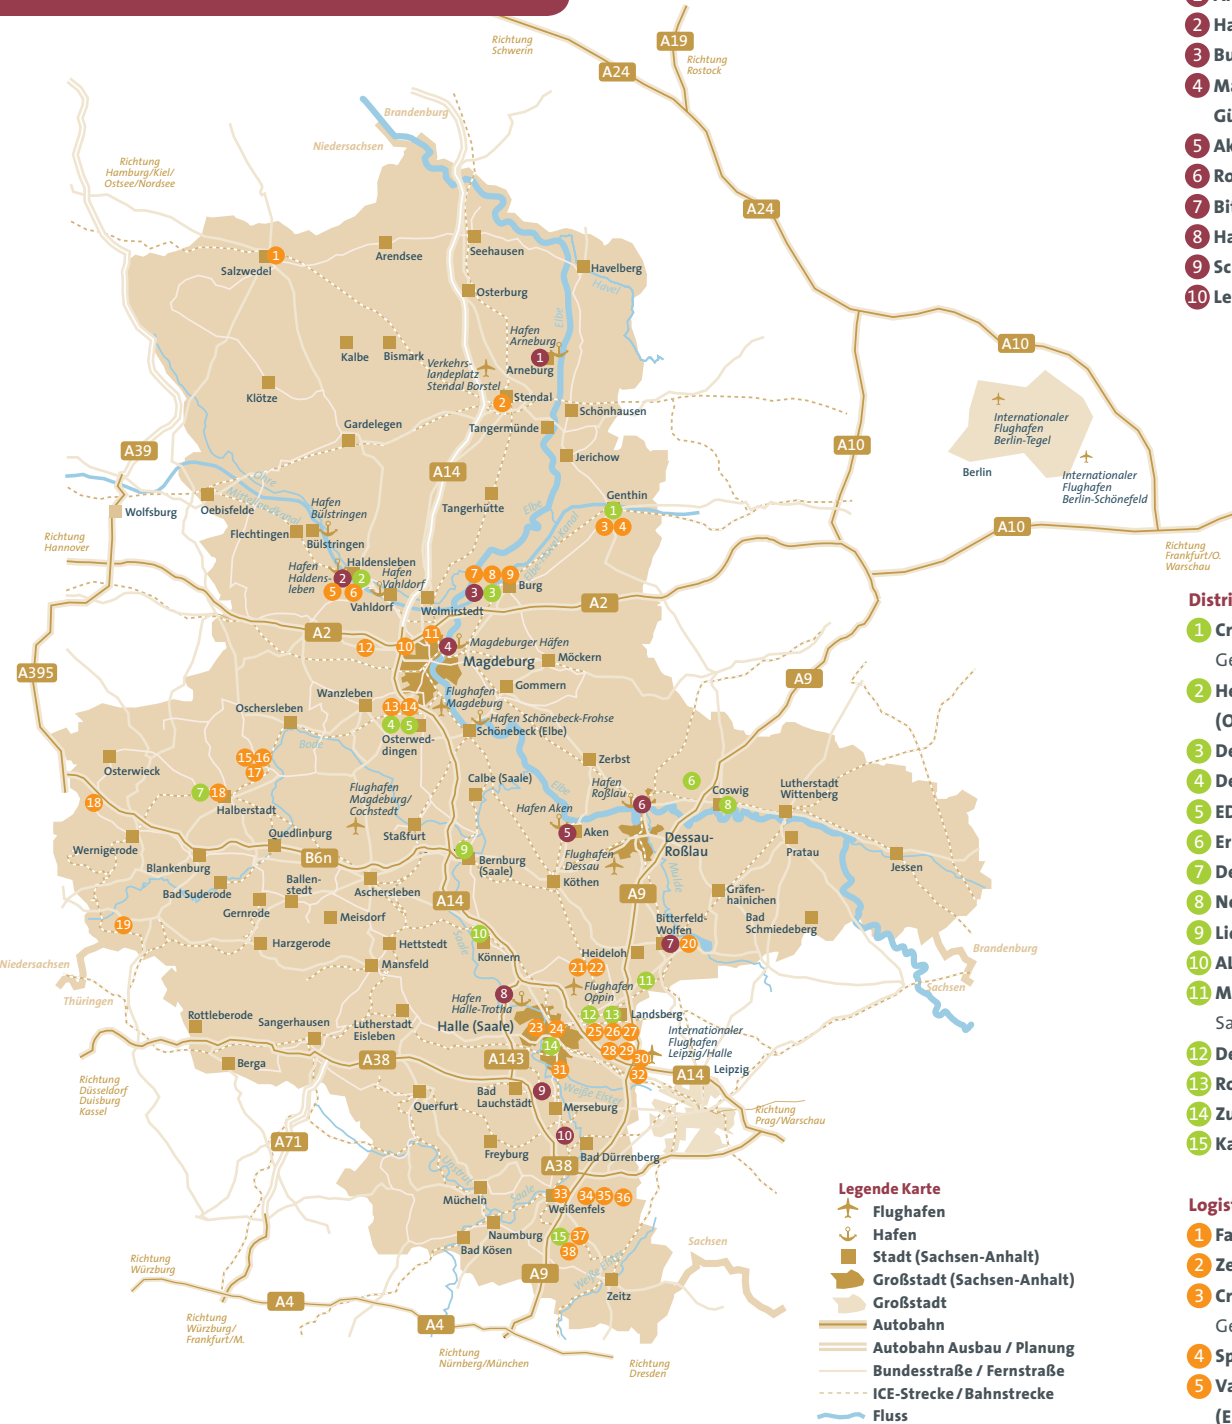

SACHSEN-ANHALT

- Legende Karte**
- Flughafen
 - Hafen
 - Stadt (Sachsen-Anhalt)
 - Großstadt (Sachsen-Anhalt)
 - Autobahn
 - Autobahn Ausbau / Planung
 - Bundesstraße / Fernstraße
 - ICE-Strecke / Bahnstrecke
 - Fluss

KV Terminals (Kombinierter Verkehr)

- 1 Arneburg
- 2 Haldensleben | Hafen
- 3 Burg
- 4 Magdeburg Rothensee | Hafen Güterverkehrszentrum (GVZ)
- 5 Aken (Elbe) | Hafen
- 6 Roßlau | Hafen
- 7 Bitterfeld-Wolfen
- 8 Halle-Trotha | Hafen
- 9 Schkopau
- 10 Leuna

Öffentliche Binnenhäfen mit trimodalem Anschluss

- Magdeburg, Schönebeck-Frohse, Halle-Trotha, Aken (Elbe), Arneburg, Bülstringen, Haldensleben, Roßlau, Vahldorf

Wichtige Verkehrsknotenpunkte Verkehrsträger Schiene

- Magdeburg, Halle (Saale), Dessau-Roßlau, Aschersleben, Bernburg (Saale), Bitterfeld-Wolfen, Halberstadt, Salzwedel, Sangerhausen, Stendal

Verkehrsknotenpunkte Straße

- Magdeburg A2 | A14 | B1 | B71 | B81
 Halle (Saale) A9 | A14 | A38 | A143 | B6 | B80 | B100
 Dessau-Roßlau A9 | B184 | B185
 Bernburg (Saale) A14 | B6n | B185
 Bitterfeld-Wolfen A9 | B100 | B183 | B184
 Burg A2 | B1 | B246
 Stendal A14 (in Planung) | B107 | B188 | B189
 Weißenfels A9 | A38 | B87 | B91 | B176
 Halberstadt B6n | B79 | B81 | B245
 Salzwedel B71 | B190 | B248